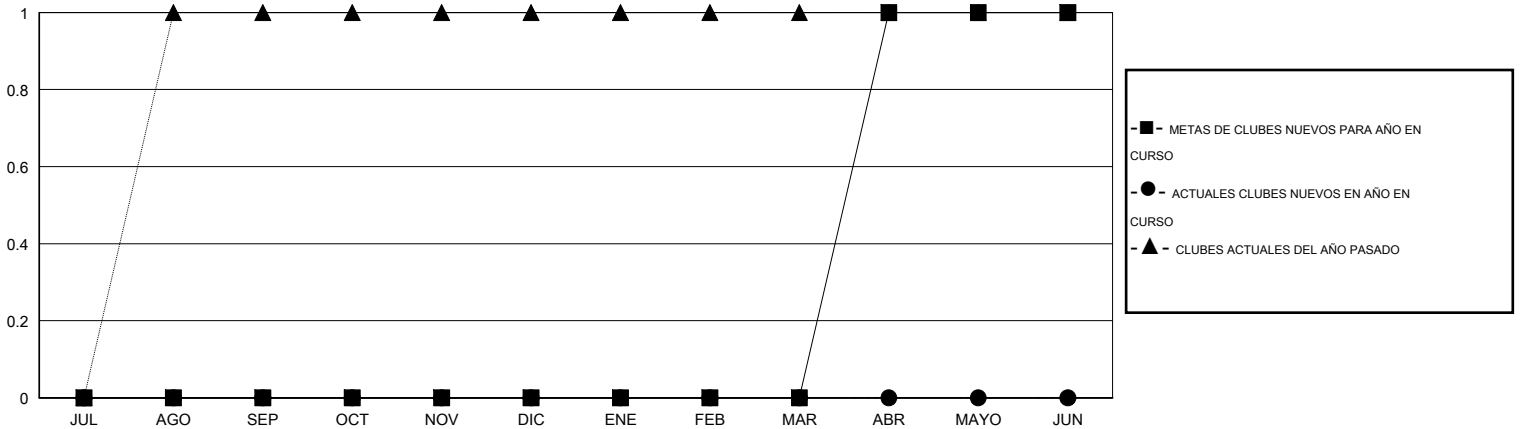

MONTHLY MEMBERSHIP PROGRESS REPORT

District 51 O

Results as of: 1/31/2016

GMT: CARLOS JUSTINIANO

UBICACIÓN PUERTO RICO

GMT DE AE 3

Clubes					socios				
RESULTADOS DE 2015-2016					RESULTADOS DE 2015-2016				
TRIMESTRE	META DE CLUBES NUEVOS	NUEVOS CLUBES	CLUBES DADOS DE BAJA	GANANCIA/PÉRDIDA NETA	TRIMESTRE	META DE SOCIOS NUEVOS	SOCIOS FUNDADORES Y NUEVOS SOCIOS AÑADIDOS	SOCIOS DADOS DE BAJA	GANANCIA/PÉRDIDA NETA
JUL/AGO/SEP	0	0	1	-1	JUL/AGO/SEP	-80	12	141	-129
OCT/NOV/DIC	0	0	1	-1	OCT/NOV/DIC	0	72	69	3
ENE/FEB/MAR	0	0	0	0	ENE/FEB/MAR	89	10	14	-4
ABR/MAYO/JUN	1	0	0	0	ABR/MAYO/JUN	20	0	0	0

METAS Y CIFRA ACUMULATIVA DE CLUBES NUEVOS