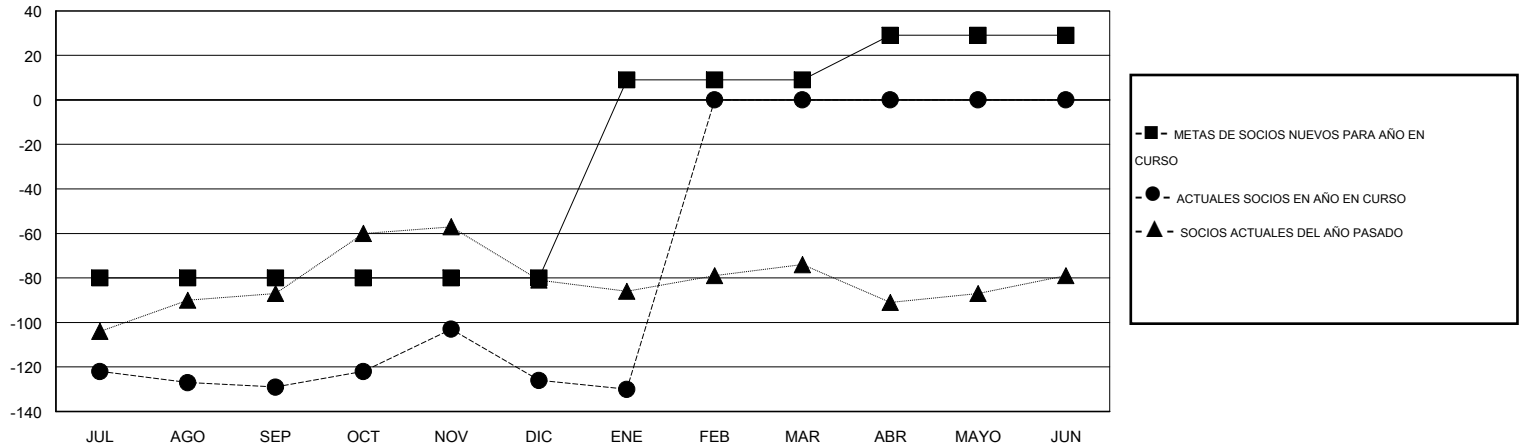

MONTHLY MEMBERSHIP PROGRESS REPORT

District 51 O

Results as of: 1/31/2016

GMT: CARLOS JUSTINIANO

UBICACIÓN PUERTO RICO

GMT DE AE 3

Clubes					socios				
RESULTADOS DE 2015-2016					RESULTADOS DE 2015-2016				
TRIMESTRE	META DE CLUBES NUEVOS	NUEVOS CLUBES	CLUBES DADOS DE BAJA	GANANCIA/PÉRDIDA NETA	TRIMESTRE	META DE SOCIOS NUEVOS	SOCIOS FUNDADORES Y NUEVOS SOCIOS AÑADIDOS	SOCIOS DADOS DE BAJA	GANANCIA/PÉRDIDA NETA
JUL/AGO/SEP	0	0	1	-1	JUL/AGO/SEP	-80	12	141	-129
OCT/NOV/DIC	0	0	1	-1	OCT/NOV/DIC	0	72	69	3
ENE/FEB/MAR	0	0	0	0	ENE/FEB/MAR	89	10	14	-4
ABR/MAYO/JUN	1	0	0	0	ABR/MAYO/JUN	20	0	0	0

METAS Y CIFRA ACUMULATIVA DE CLUBES NUEVOS

METAS Y CIFRA ACUMULATIVA DE SOCIOS

CLUBES DADOS DE BAJA: 2	25 CLUBS OF 47 AÑADIERON 1 O MÁS SOCIOS NUEVOS	DISTRIBUCIÓN POR SEXO
		MASCULINO 1,142 (65.63%)
		FEMENINO 598 (34.37%)
SOCIOS DADOS DE BAJA	CLIC AQUÍ PARA DATOS DE SALUD DE CLUB	SOCIOS EN UNIDAD FAMILIAR 359
FALLECIDOS 14		CABEZA DE FAMILIA 171
CLUB CANCELADO 7		NO ES CABEZA DE FAMILIA 188
OTRO 203		
TOTAL 224		